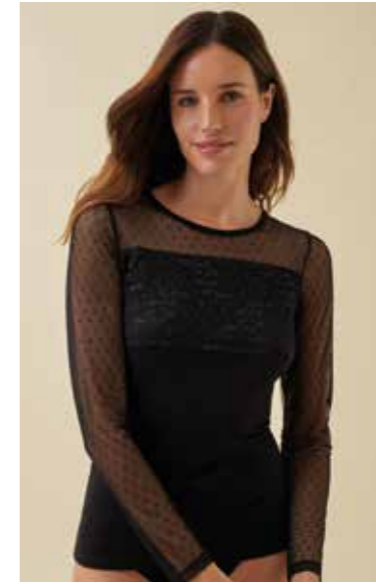

W0767

CAMISETA MANGA LARGA MODAL
CON ENCAJE Y PLUMETTI
TALLAS S/38, M/40, L/42, XL/44,
XXL/46

002