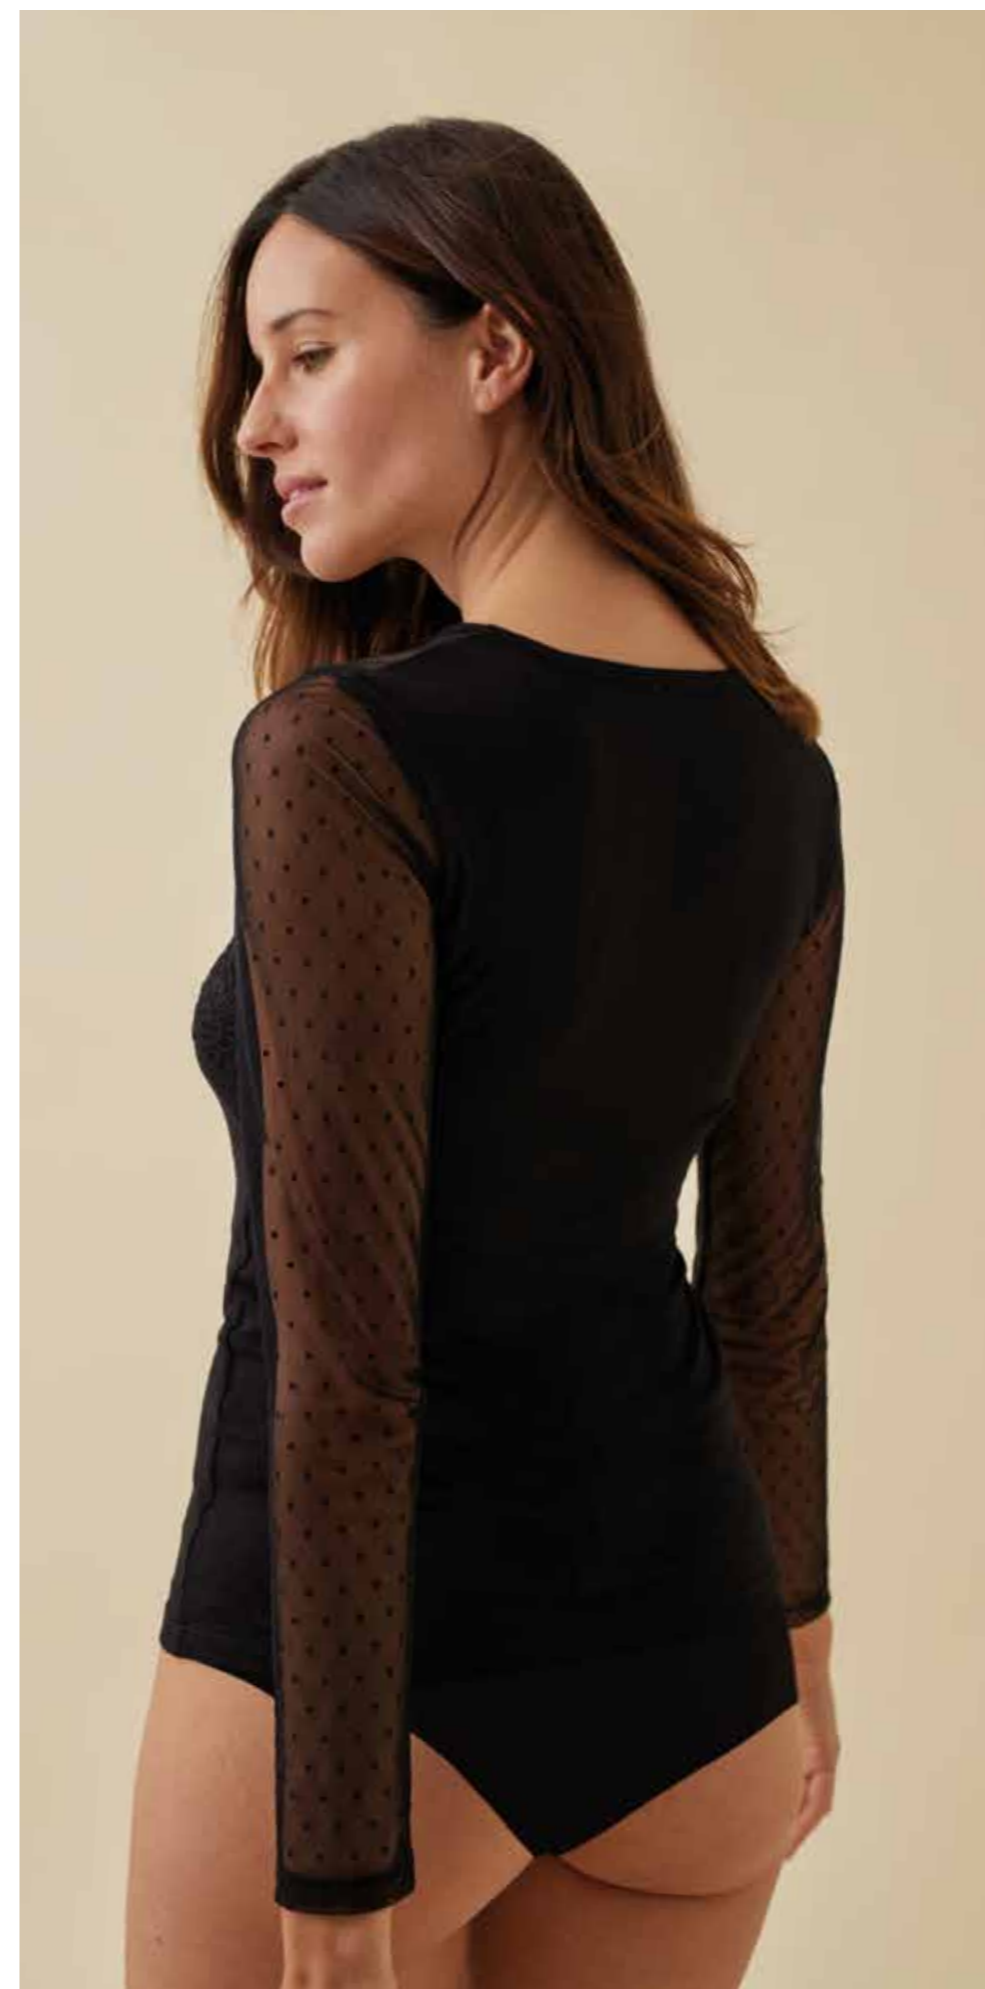

COLOR

Negro 002

W0757

CAMISETA MANGA LARGA FLOCADO

TALLAS S/38, M/40, L/42, XL/44, XXL/46

COLOR

002 Negro

PROMISE