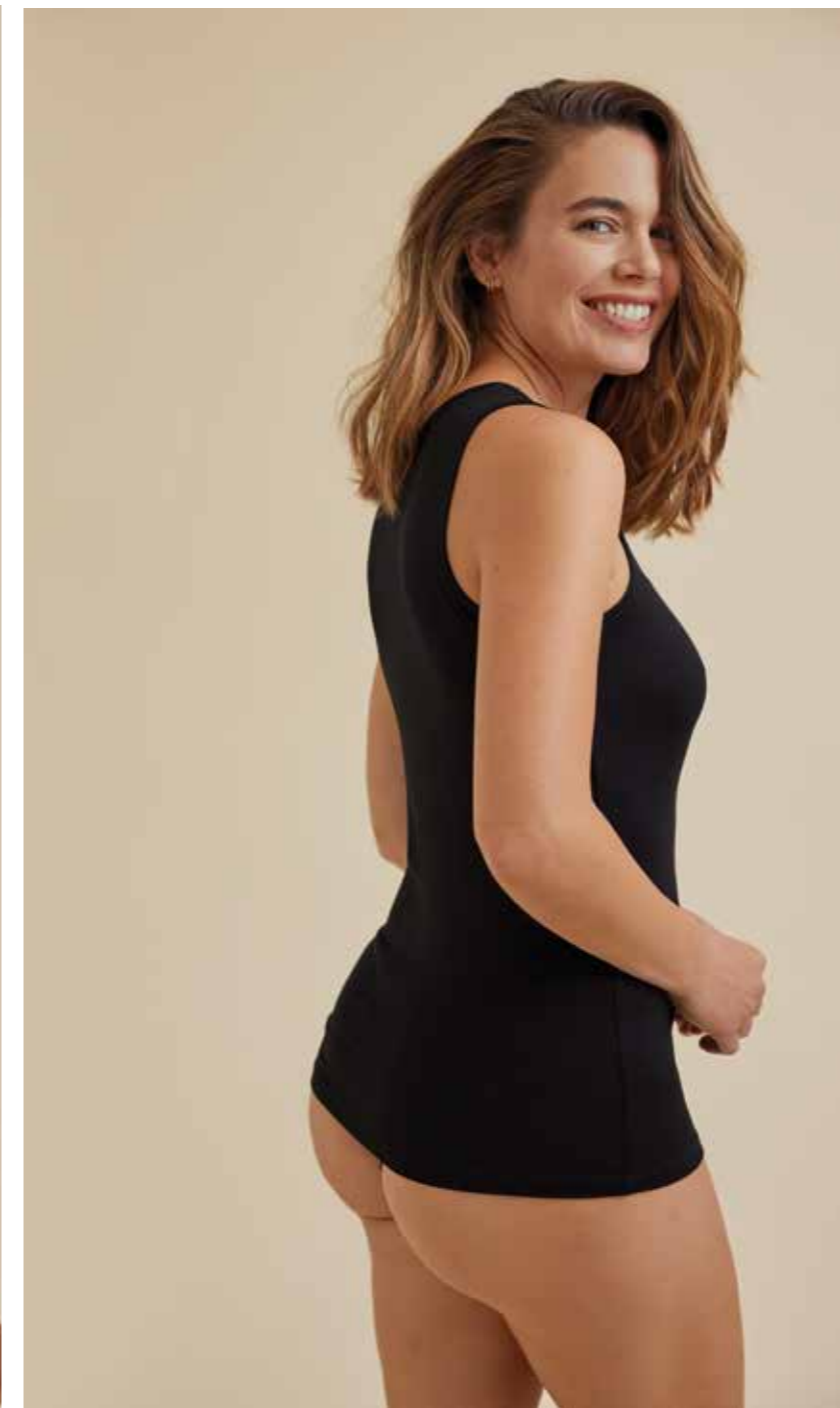

- 911 Ecu
- 002 Negro
- 9BM Gris Antracita

PROMISE

W0727

CAMISETA MANGA LARGA MODAL/ ENCAJE

TALLAS S/38, M/40, L/42, XL/44, XXL/46

COLOR

- Negro 002
- Azul Noche 234

PROMISE