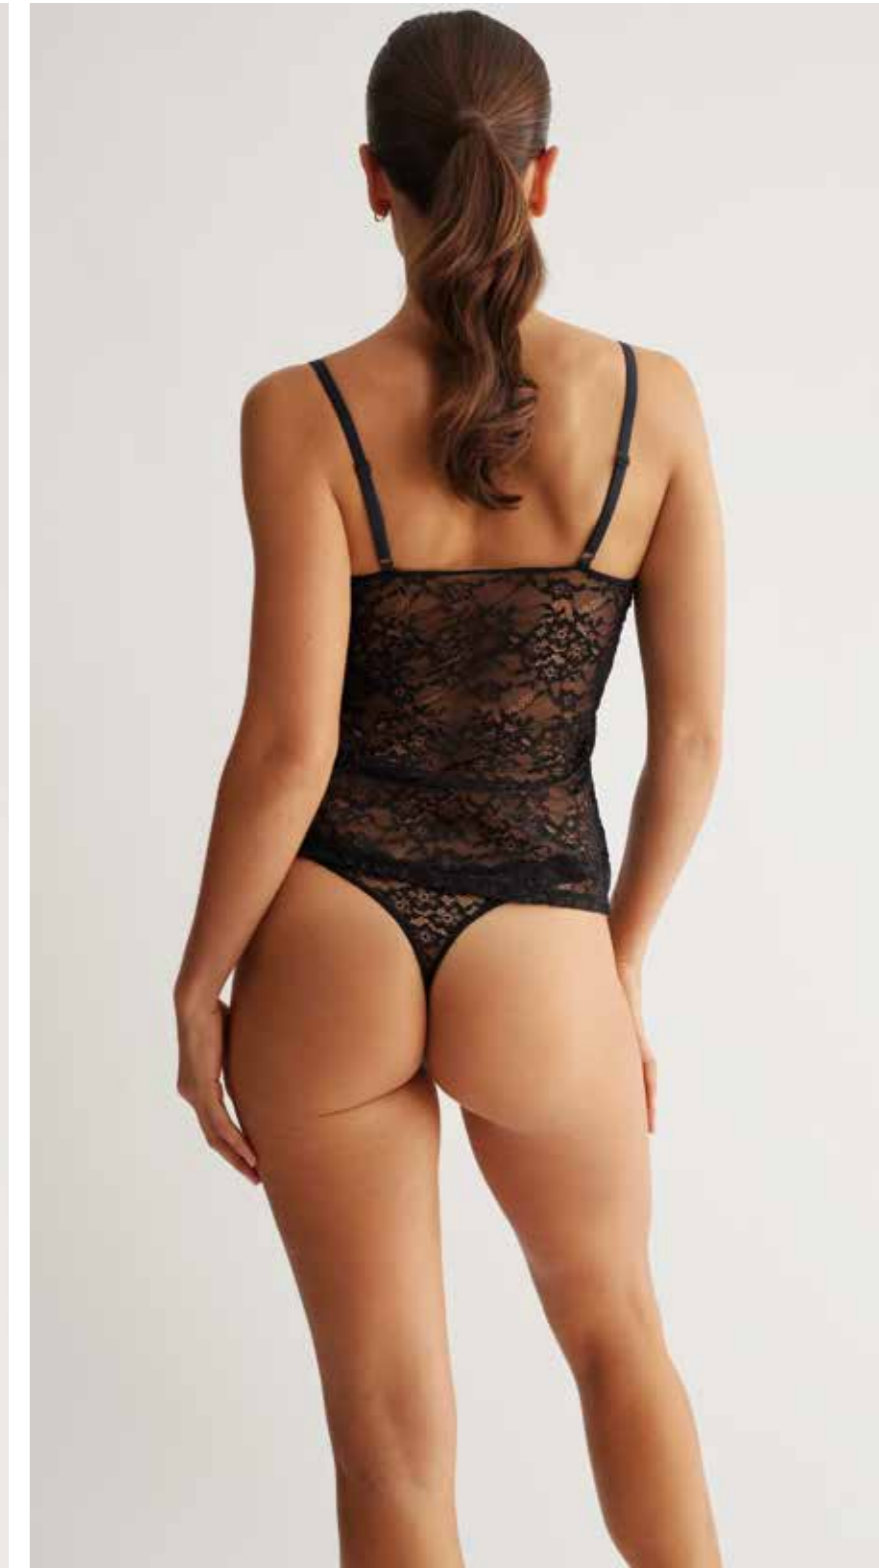

Z11270

PACK: TOP TIRANTES ENCAJE
CON TANGA

S-M-L-XL-XXL

COLOR

002 Negro

PROMISE