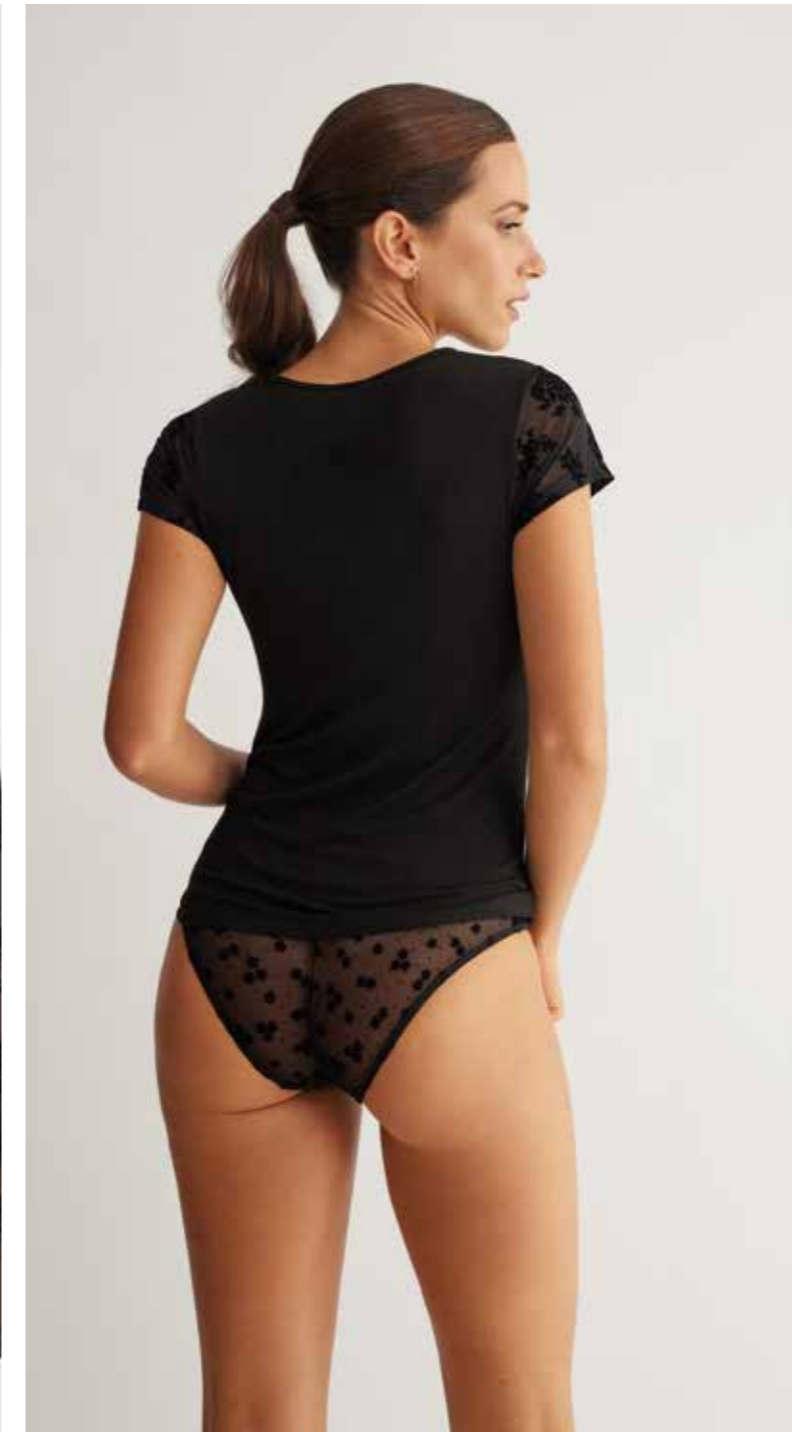

PROMISE

W0837

CAMISETA MANGA CORTA
MODAL CON MESH FLOCADO

S-M-L-XL-XXL

COLOR

Negro 002